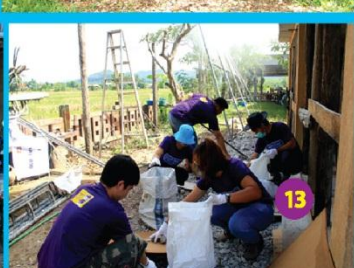

ดอนเมืองโทลล์เวย์ ร่วมใจ กู้วิกฤตภัยแผ่นดินไหว จ.เชียงราย

เมื่อไม่นานมานี้ ประเทศไทยได้เกิดแผ่นดินไหวครั้งรุนแรงที่สุดในรอบ 50-100 ปี ที่จังหวัดเชียงราย สร้างความเสียหายให้บ้านเรือนประชาชน สิ่งปลูกสร้างในจังหวัดเชียงราย และจังหวัดใกล้เคียงไม่น้อย ด้วยเหตุนี้ทางทีมกิจกรรมเพื่อสังคม ดอนเมืองโทลล์เวย์ จึงได้ลงพื้นที่สำรวจความเสียหายจากแผ่นดินไหวที่ อ.แม่สรวย จ.เชียงราย ซึ่งเป็นอีกหนึ่งพื้นที่ที่เกิดแผ่นดินไหวและอาฟเตอร์ช็อกติดต่อกันหลายครั้ง

กว่า 1 สัปดาห์ที่ทีมกิจกรรมเพื่อสังคม ดอนเมืองโทลล์เวย์ได้ร่วมกับชมรมช่างป่าแดดซ่อมเพื่อสร้าง(คน) และศูนย์จัดการภัยพิบัติภาคประชาชน จ.เชียงราย ในการปฏิบัติภารกิจช่วยเหลือผู้ประสบภัย โดยเริ่มจากสำรวจความเสียหายที่ชุมชนบ้านป่าแดด และบ้านทุ่งฟ้าผ่า จากนั้นลงมือซ่อมแซมโครงสร้าง เสา คานและ สร้างบ้าน ตลอดจนแจกน้ำดื่ม สมุดเรียนกรีนเวย์ให้แก่ชาวบ้าน และโรงเรียนที่ได้รับผลกระทบจากแผ่นดินไหวอีกด้วย

นายธนาธิบดิ์ พานิชชิวะ กรรมการผู้จัดการบริษัท ทางยกระดับ ดอนเมือง จำกัด (มหาชน) กล่าวถึงกิจกรรมกู้วิกฤตภัยแผ่นดินไหว ที่ อ.แม่สรวย จ.เชียงราย ในครั้งนี้ว่า “เป็นกิจกรรมที่เราตั้งใจทำเพื่อแสดงความรับผิดชอบต่อสังคม ด้วยความที่ดอนเมืองโทลล์เวย์เป็นบริษัทบริหารทางด่วน จึงมีความเชี่ยวชาญในเรื่องของการออกแบบโครงสร้างและการก่อสร้างเป็นอย่างดี เราจึงไม่รีรอที่จะยื่นมือเข้าไปช่วยเหลือ ช่อมแซมบ้านเรือน ที่เสียหายของประชาชน”