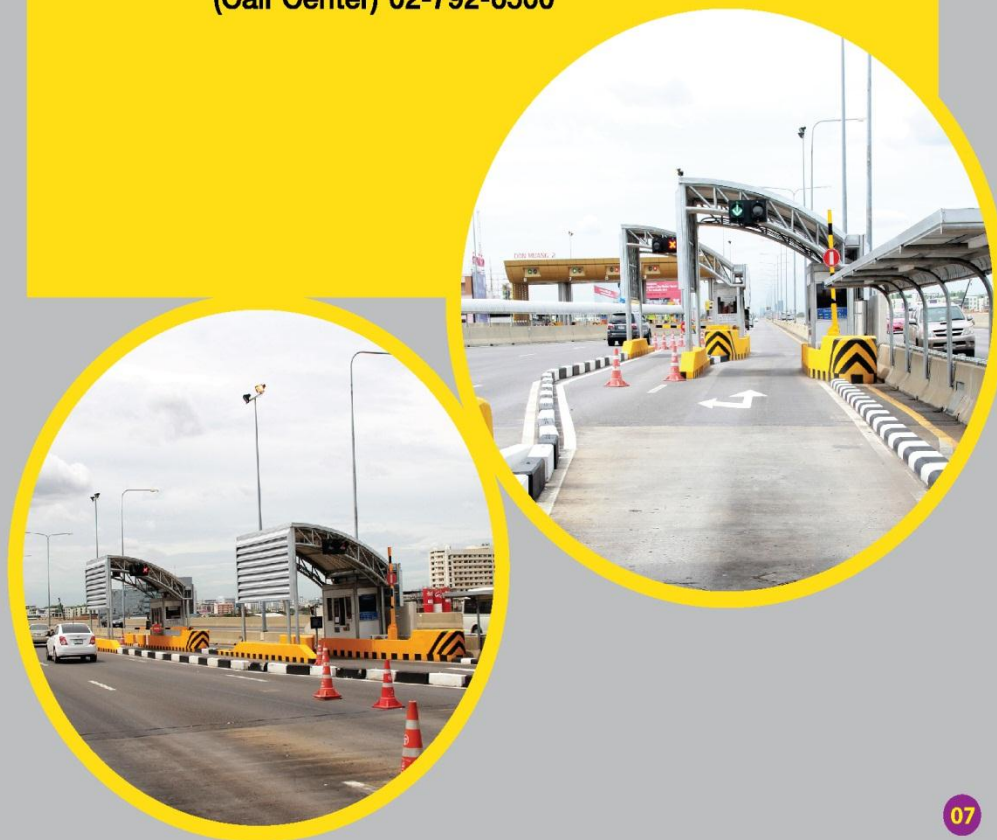

ด่านดอนเมือง

5

ด่านเก็บค่าผ่านทาง
ช่องที่ 5 และ 6

2.5 ม.

2.5 ม.

06

TOLLWAY... Your way

บริษัท ทางยกระดับดอนเมือง จำกัด(มหาชน) จะเริ่มเปิดตู้เก็บค่าผ่านใหม่ ที่ด่านดอนเมือง1 (จากเดิม 5 ตู้ เพิ่มเป็น 6 ตู้) ในวันจันทร์ที่ 1 กันยายน 2557 เพื่ออำนวยความสะดวกและรวดเร็วในการจ่ายค่าผ่านทาง สำหรับผู้ใช้ทางที่ผ่านช่องทางขวาสุด ด่านดอนเมือง1 สามารถเลือกใช้ช่องทางที่ 5 และ 6 ที่เพิ่มขึ้นได้โดยยังคงเลือกจ่ายค่าผ่านทางได้ทั้งเงินสด หรือ บัตรสมาร์ทเฟิร์ส ที่ตู้เก็บค่าผ่านทางใหม่ได้ตามปกติ

สอบถามรายละเอียดและข้อมูลเพิ่มเติมได้ที่

(Call Center) 02-792-6500

07